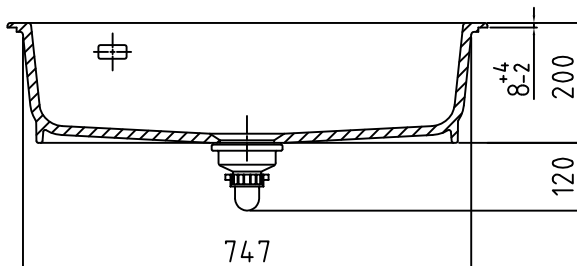

Mera 80 køkkenvask

Udskæringsmål

Varenr.: 11080S

VVS-nr.: 682493110

Min. skabsbredde:

800 mm

UDSKÆRINGSMÅL
AUSSPARUNG
CUTOUT

Nedfældning
Einbau
Normal installation

LAVABO®

Vi anbefaler, på grund af materialemæssige tolerancer på +/- 1,5 %, at foretage udskæringen baseret på den leverede vask.