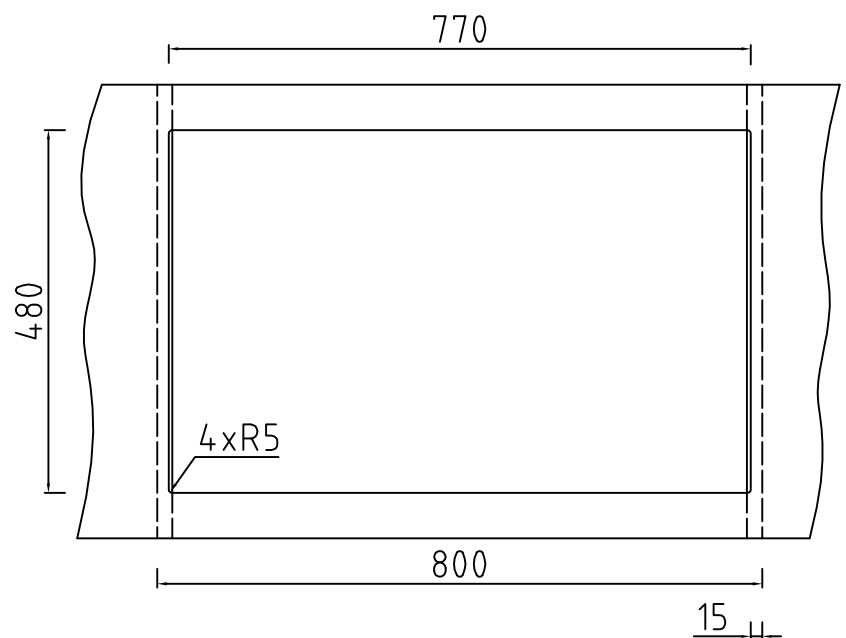

Mera 80 køkkenvask

Udskæringsmål

Varenr.: 11080S

VVS-nr.: 682493110

Min. skabsbredde:

800 mm

UDSKÆRINGSMÅL
AUSSPARUNG
CUTOUT

Nedfældning
Einbau
Normal installation

LAVABO®

Vi anbefaler, på grund af materialemæssige tolerancer på +/- 1,5 %, at foretage udskæringen baseret på den leverede vask.