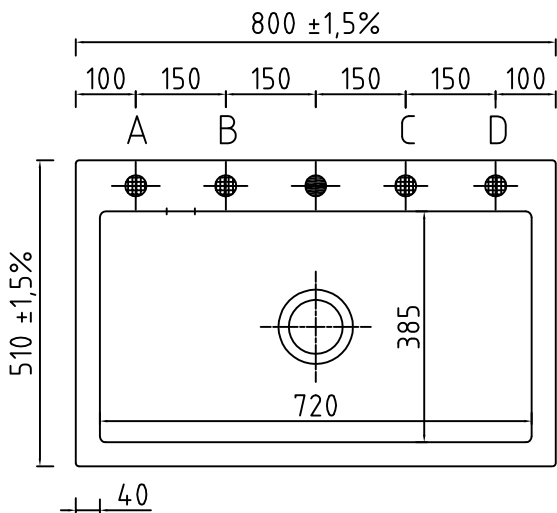

Mera 80 køkkenvask

Udskæringsmål

Varenr.: 11080S

VVS-nr.: 682493110

Min. skabsbredde:

800 mm

UDSKÆRINGSMÅL
AUSSPARUNG
CUTOUT

Nedfældning
Einbau
Normal installation

LAVABO®

Vi anbefaler, på grund af materialemæssige tolerancer på +/- 1,5 %, at foretage udskæringen baseret på den leverede vask.